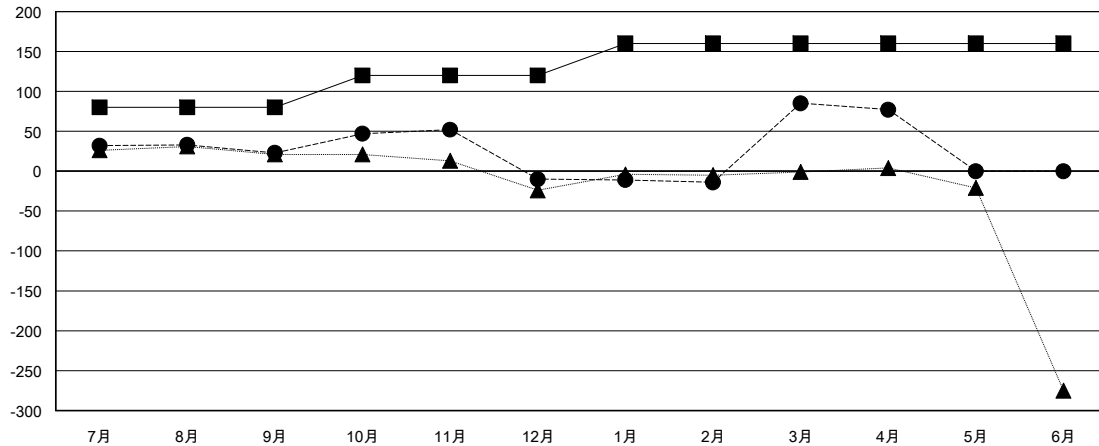

会員目標及び実績累計

解散クラブ: 0	68 CLUBS OF 79 一名以上の新会員を登録	男女別 男性 3,199 (69.17%) 女性 1,426 (30.83%) 女性%年度目標: 5%
退会者 物故会員 19 クラブ解散 0 その他 212 合計 231	会員累計データを見るには、ここをクリック	世帯主/家族会員合計 2,739 国際会費半額の家族会員 1,543